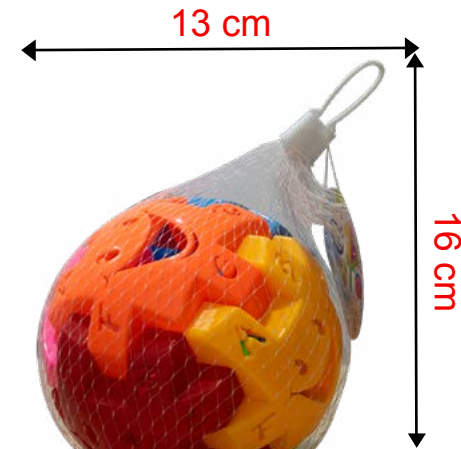

JUGUETES DIDÁCTICOS

PRESENTACIÓN Y MEDIDAS

PROFUNDIDAD: 13 cm

CÓDIGO: 687522029940

ÍTEM: 029940

PZAS X CAJA: 18